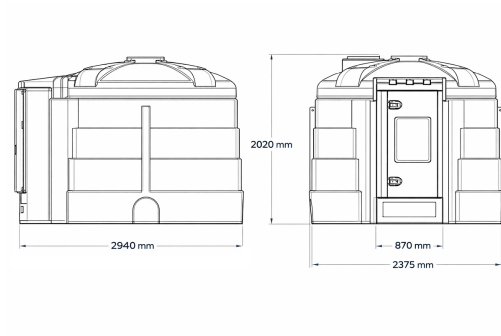

ACCESSOIRES CONSEILLES

CODE 76200

JAUGE DE NIVEAU ELECTRONIQUE

A ULTRASONS