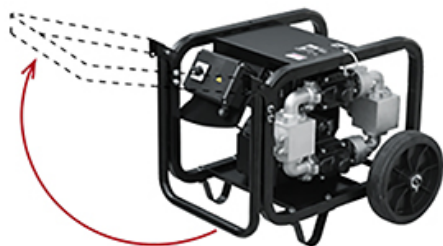

**KIT DE TRANSPORT
(POIGNEES +**

ROUES) POUR POMPE 23291

CODE 23291

TABLEAU TECHNIQUE

EN SAVOIR D'AVANTAGE